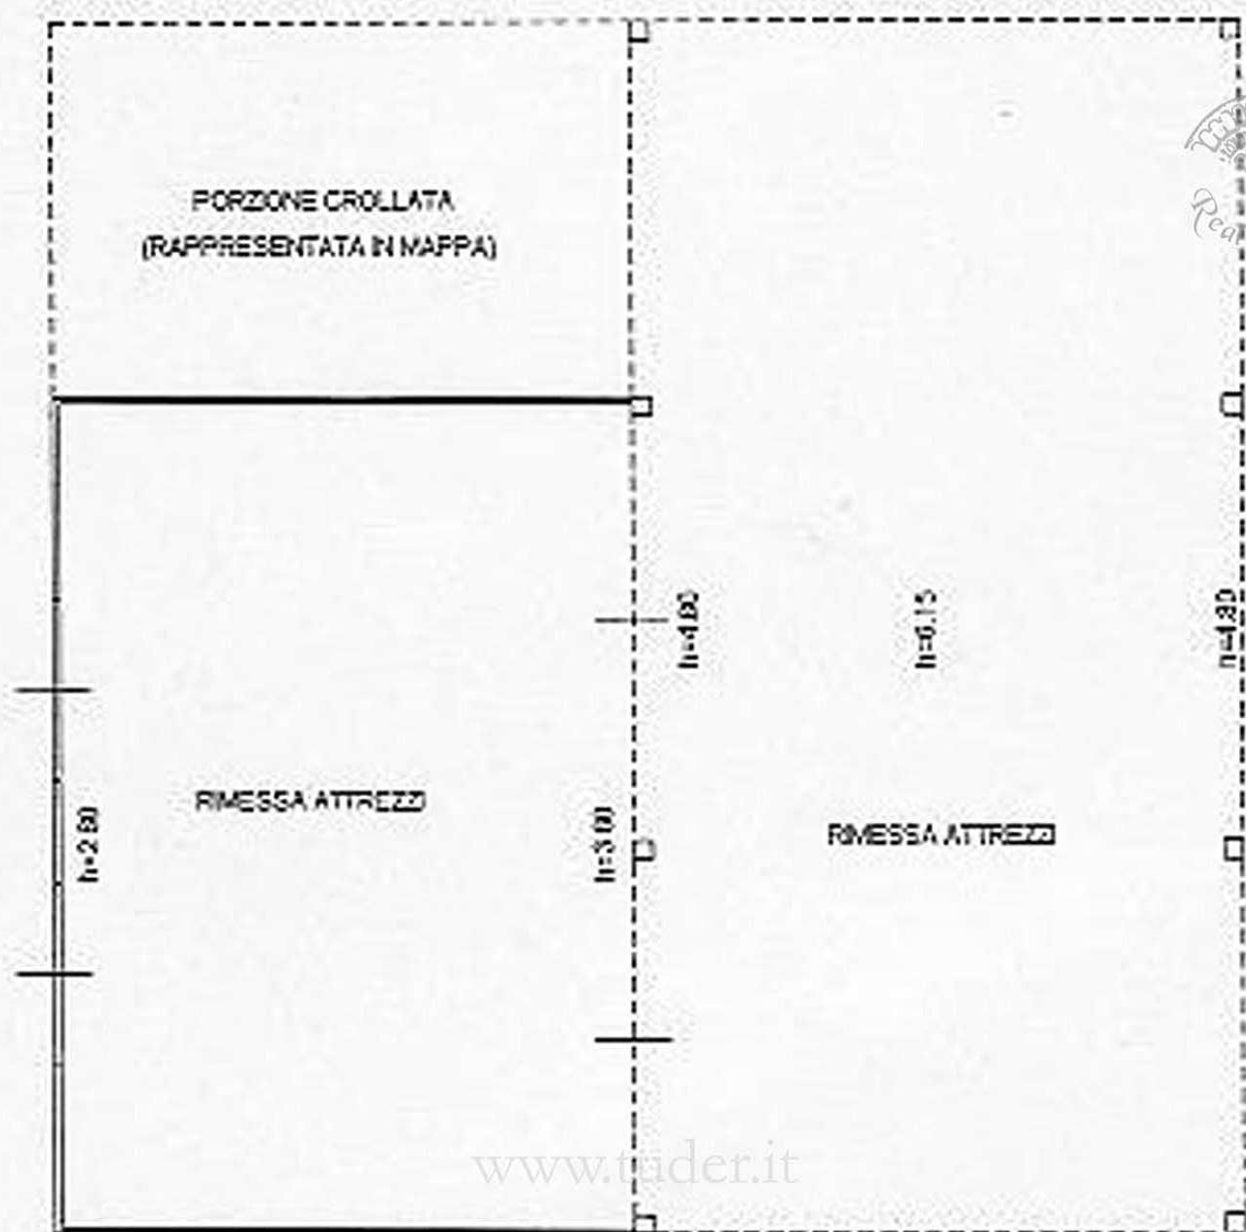

# RIF. 741 TUDER IMMOBILIARE AZIENDA AGRICOLA CASALE PARZIALMENTE RISTRUTTURATO

**PIANO PRIMO**

[www.tuder.it](http://www.tuder.it)

RIF. 741 TUDER IMMOBILIARE  
AZIENDA AGRICOLA  
CASALE PARZIALMENTE  
RISTRUTTURATO AMPLIABILE DI 100 MQ.

RIF. 741 TUDER IMMOBILIARE

ANNESSE AGRICOLE DI 330 MQ.

Piano Terra

rif. 741 Tuder Immobiliare  
annesso agricolo di 70 mq.

[www.tuder.it](http://www.tuder.it)

PIANO TERRA