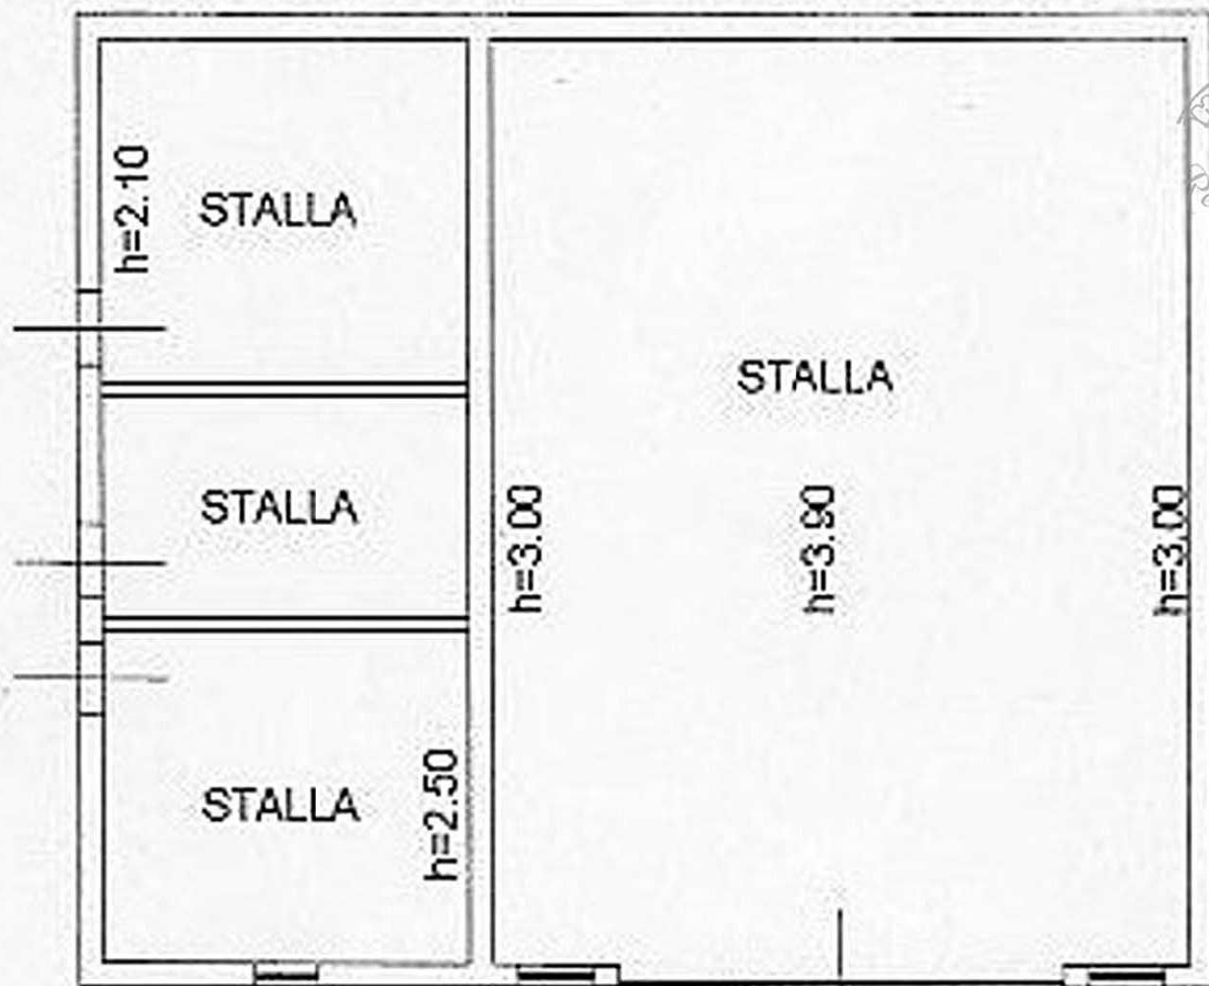

# RIF. 741 TUDER IMMOBILIARE AZIENDA AGRICOLA CASALE PARZIALMENTE RISTRUTTURATO

**PIANO PRIMO**

[www.tuder.it](http://www.tuder.it)

RIF. 741 TUDER IMMOBILIARE  
AZIENDA AGRICOLA  
CASALE PARZIALMENTE  
RISTRUTTURATO AMPLIABILE DI 100 MQ.

RIF. 741 TUDER IMMOBILIARE

ANNESSE AGRICOLE DI 330 MQ.

Piano Terra

rif. 741 Tuder Immobiliare  
annesso agricolo di 70 mq.

[www.tuder.it](http://www.tuder.it)

PIANO TERRA