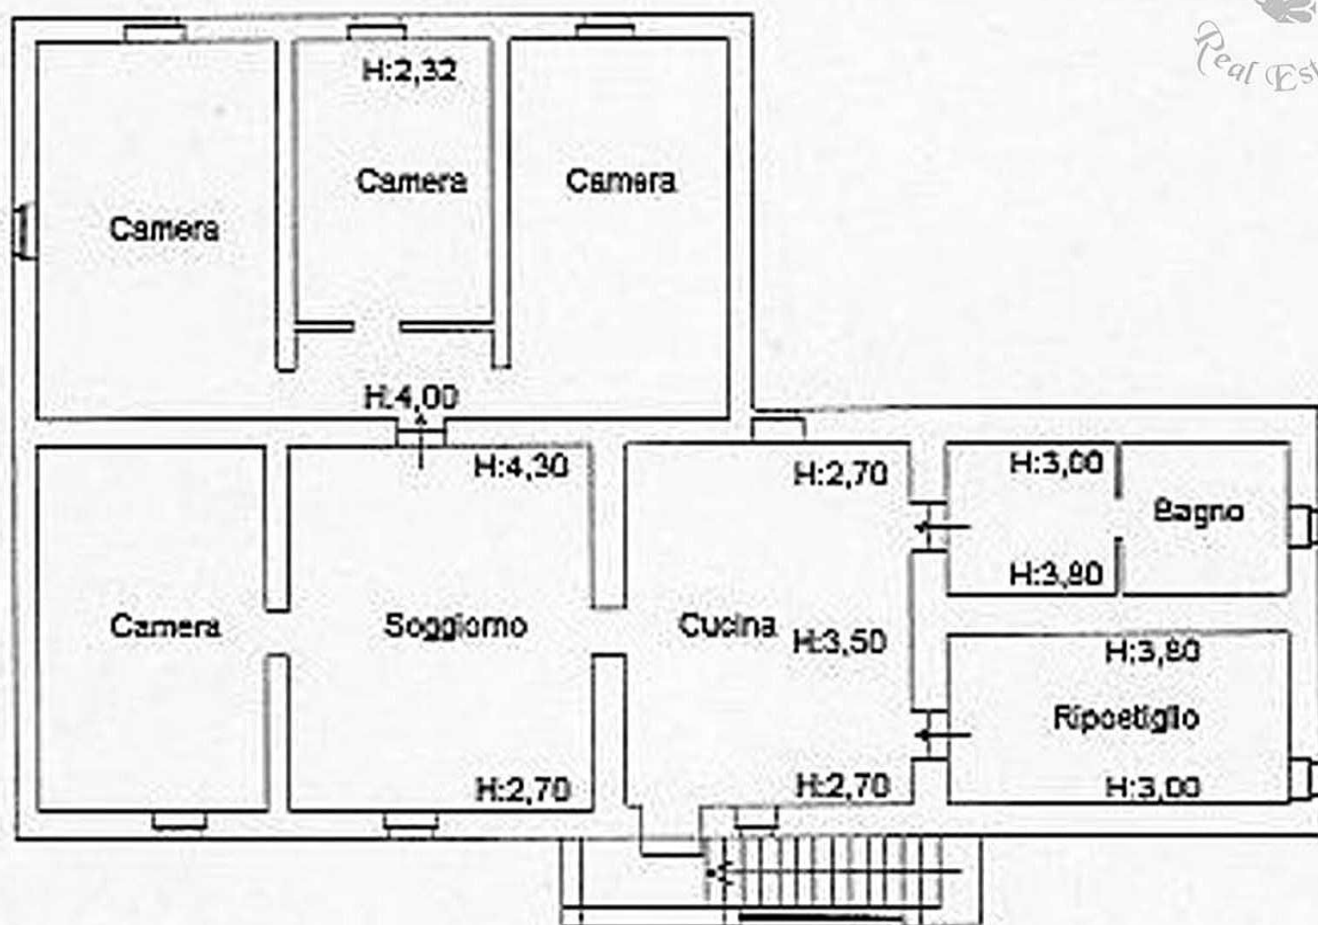

# RIF. 741 TUDER IMMOBILIARE AZIENDA AGRICOLA CASALE PARZIALMENTE RISTRUTTURATO

**PIANO PRIMO**

[www.tuder.it](http://www.tuder.it)

RIF. 741 TUDER IMMOBILIARE  
AZIENDA AGRICOLA  
CASALE PARZIALMENTE  
RISTRUTTURATO AMPLIABILE DI 100 MQ.

RIF. 741 TUDER IMMOBILIARE

ANNESSE AGRICOLE DI 330 MQ.

Piano Terra

rif. 741 Tuder Immobiliare  
annesso agricolo di 70 mq.

[www.tuder.it](http://www.tuder.it)

PIANO TERRA