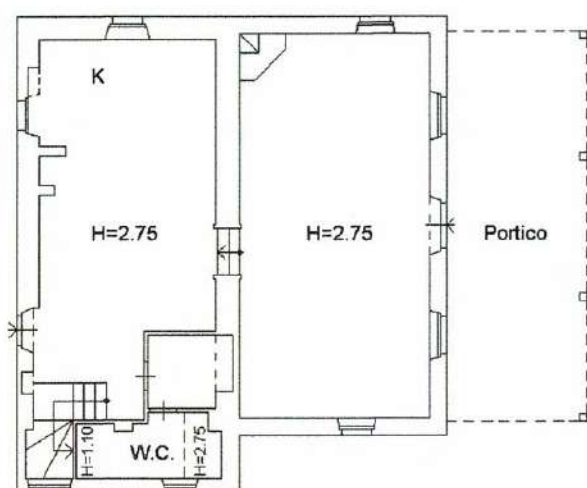

ref. 798 Comune di Orvieto

casale ristrutturato

NORD