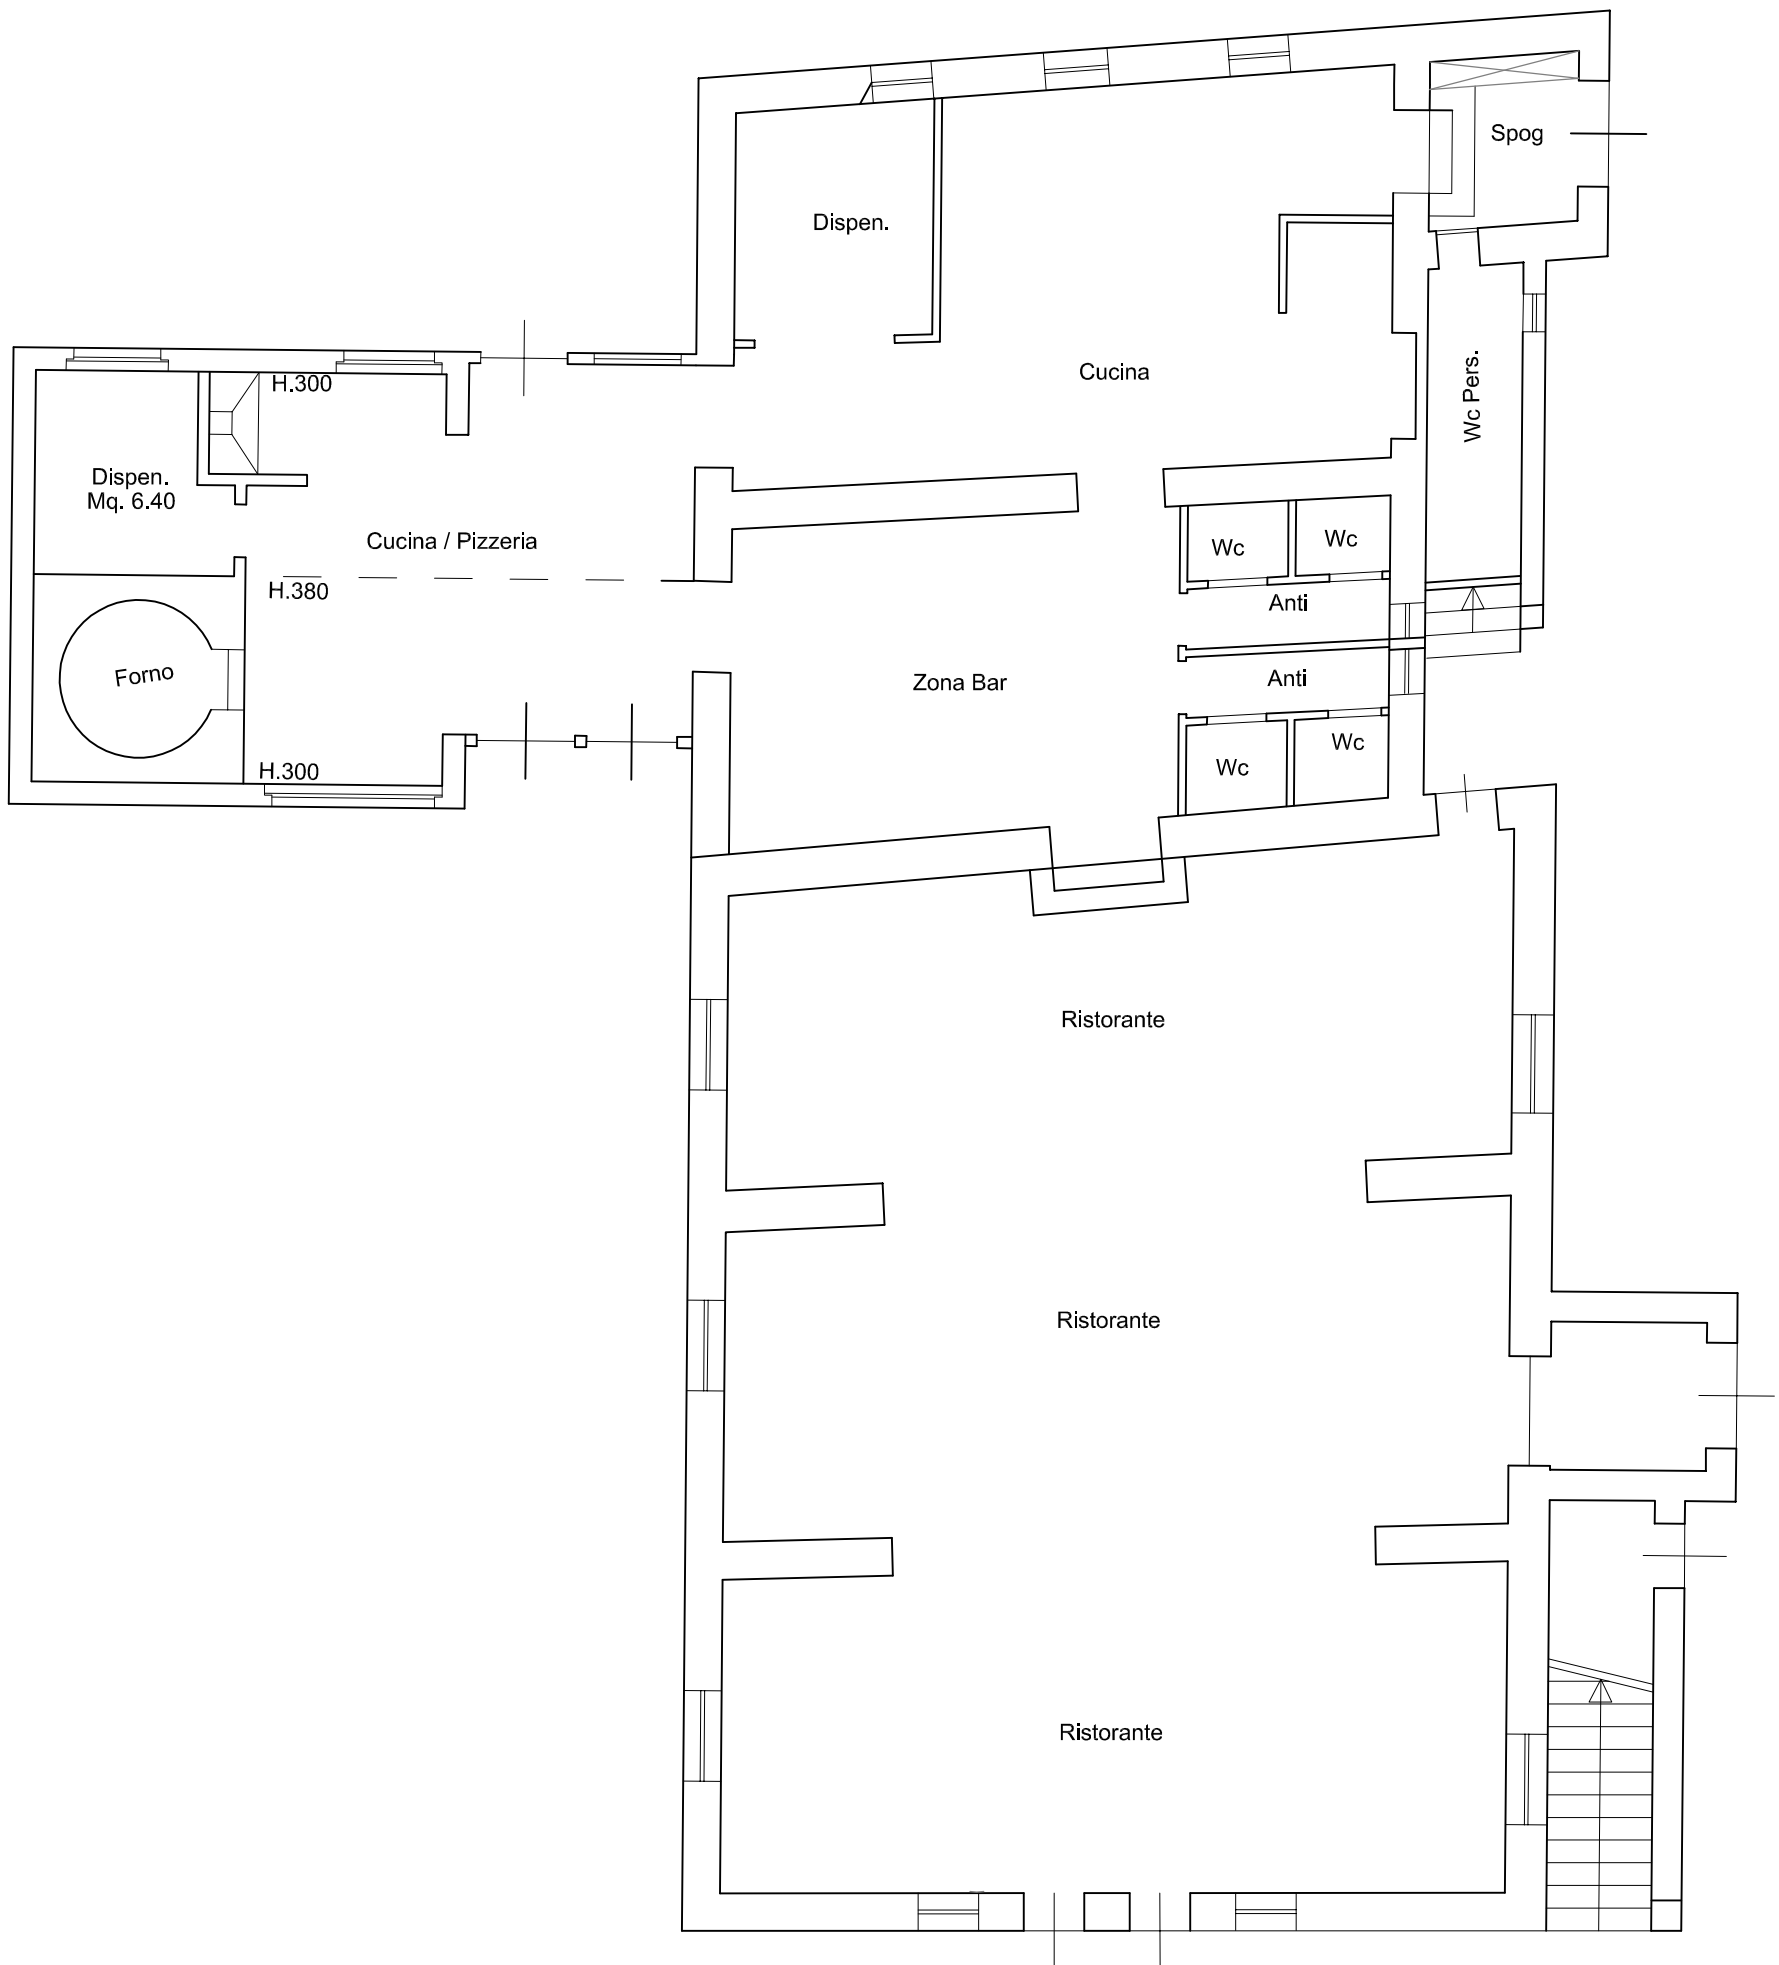

Piano Terra ADIBITO A RISTORANTE-CUCINA-BAR-SERVIZI

TOTALE MQ 345.00

PIANO TERRA