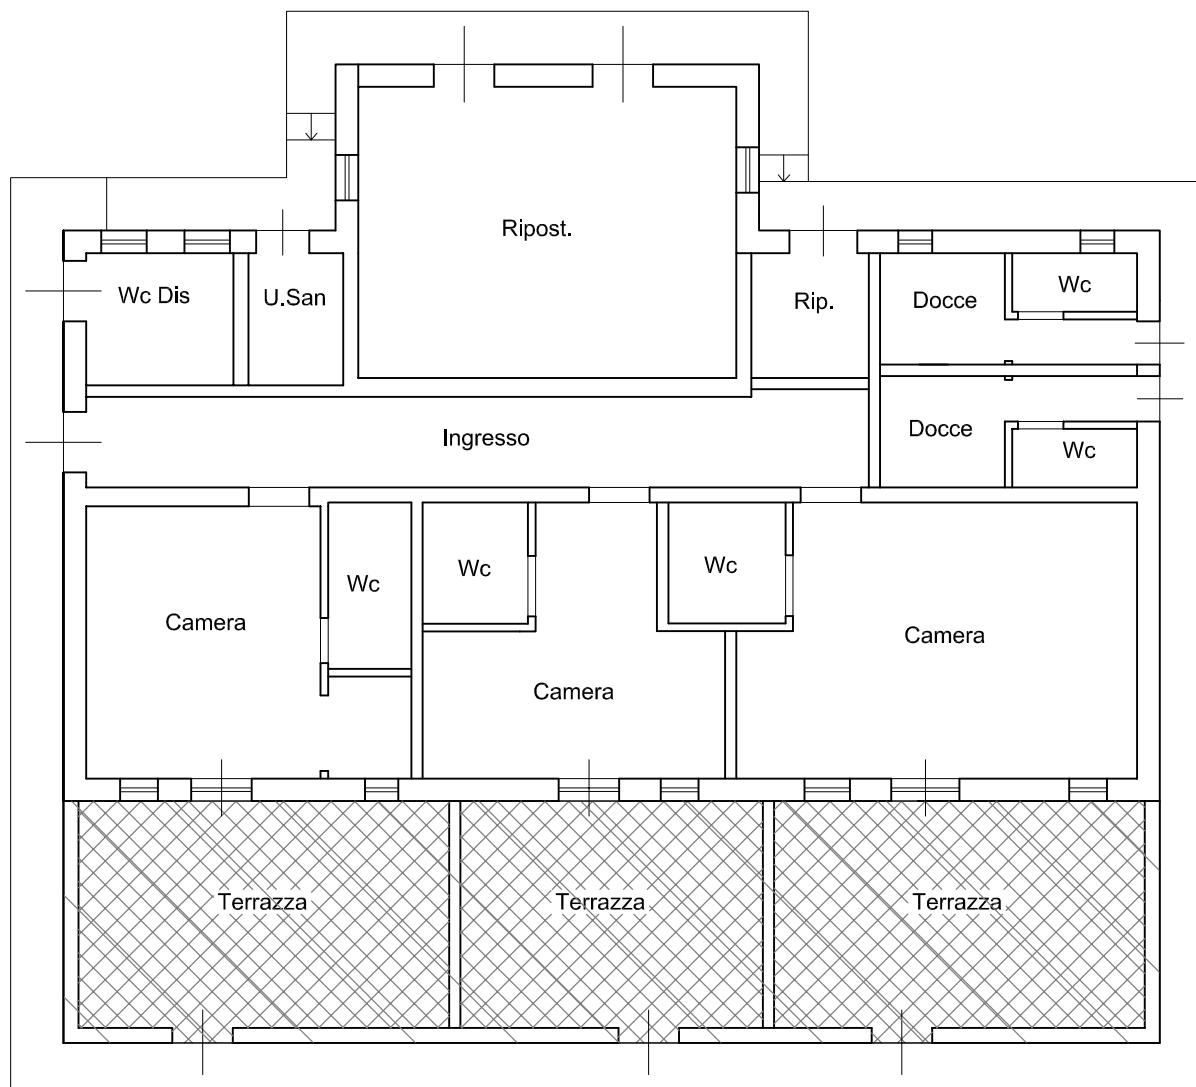

Piano Terra Corpo di Fabbrica staccato ADIBITO AD AGRITURISMO
con camere, servizi interni, terrazze esterne, ripostiglio e servizi esterni

TOTALE MQ: 122.00

TERRAZZI: 46.40

PIANO TERRA